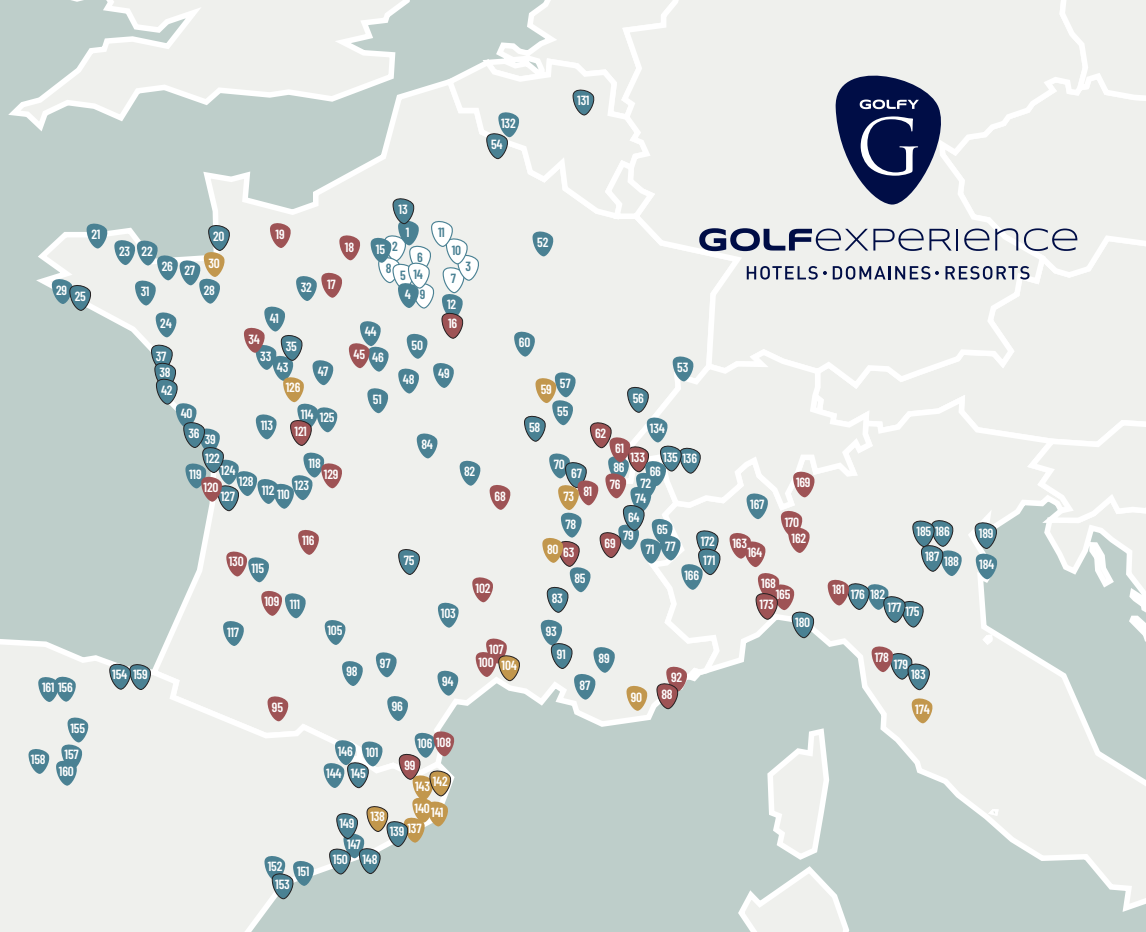

GOLFexperience
HOTELS • DOMAINES • RESORTS

HÉBERGEMENT À PROXIMITÉ

- GOLF HOTEL PARTENAIRE
GOLFCOLLECTION HOTEL PARTENAIRE
GOLF CLUB PARIS parcours signature golf réceptif autour de Paris

HÉBERGEMENT SUR SITE

- GOLF DOMAINE parcours 9 ou 18 trous & hôtel de charme
GOLF DOMAINE COLLECTION parcours 18 trous, hôtel paisible & restaurant
GOLF RESORT parcours 18 trous, hôtel raffiné & restaurant gourmand
GOLF RESORT COLLECTION parcours signature, hôtel d'exception & restaurant gastronomique

RÉSEAU GOLFY 2025

FRANCE

CLUB PARIS GOLFY

- 1 Golf d'Ableiges (95)
2 Golf du Château de La Chouette (78)
3 Crécy Golf Club (77)
4 Golf de Forges-les-Bains (91)
5 Le Golf National (78)
6 Golf de l'Île Fleurie (78)
7 Golf de Lésigny (77)
8 Liberty Country Club (78)
9 Golf de Marivaux (91)
10 Golf de Meaux-Boutigny (77)
11 Golf de Mont Griffon (95)
12 Golf de Montreau-La Forteresse (77)
13 Golf de Rebetz (80)
14 Golf de Saint-Marc (78)
15 Golf de Seraincourt (95)
16 Golf de Vaugouard (45)

NORMANDIE

- 17 Golf de Bellême (61)
18 Golf Center Parcs (27)
19 Golf de Clécy (14)
20 Golf de Granville (50)

BRETAGNE

- 21 Golf de La Baie de Morlaix (29)
22 Golf de La Baie de Saint-Brieuc (22)
23 Golf de Bégard (22)
24 Golf de Caden (56)
25 Golf de Cornouaille (29)
26 Golf de La Crinière (22)
27 Golf de Dinan-La Corbinais (22)
28 Golf de La Freslonnière (35)
29 Golf de L'Orangerie de Lanniron (29)
30 Golf des Ormes (35)
31 Golf de Rimaison (56)